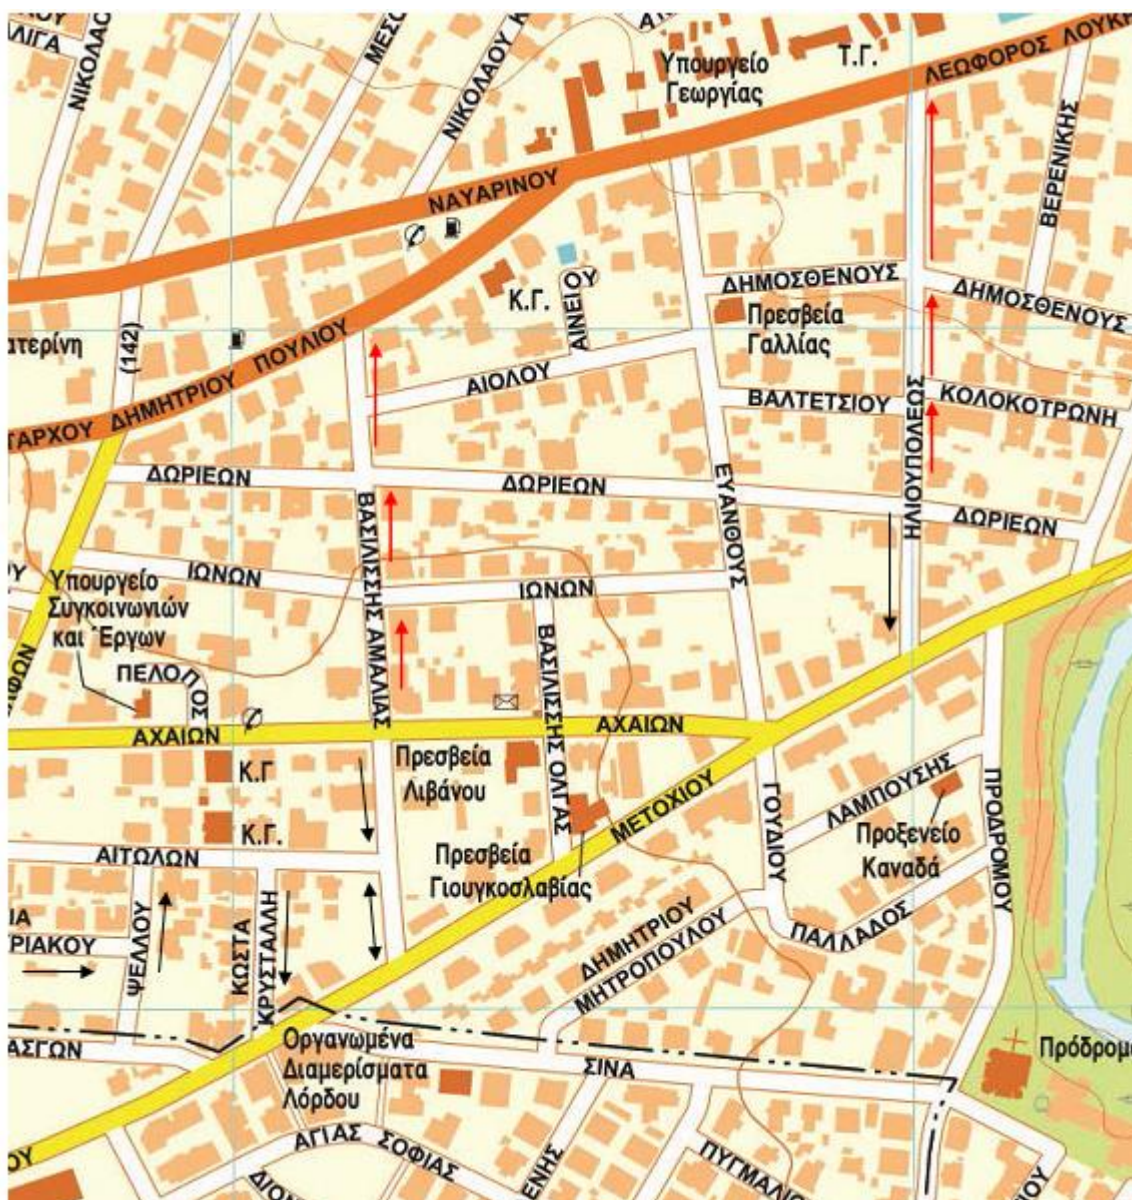

Κυκλοφοριακές εισηγήσεις στην περιοχή του Αγίου Ανδρέα

Συμβόλαιο 3 – Περιοχή Αγίου Ανδρέα

1. Μονοδρόμηση τμήματος της οδού Ηλιουπόλεως (από τη συμβολή της με την οδό Δωριέων μέχρι τη συμβολή της με τη Λεωφόρο Λουκή Ακρίτα) με επιτρεπόμενη βόρεια κατεύθυνση προς Λεωφόρο Λουκή Ακρίτα.
2. Μονοδρόμηση τμήματος της οδού Βασιλίσσης Αμαλίας (από τη συμβολή της με την οδό Αχαιών μέχρι τη συμβολή της με Ταγματάρχου Πουλίου) με επιτρεπόμενη βόρεια κατεύθυνση προς την Ταγματάρχου Πουλίου.

Συμβόλαιο 2 – Περιοχή Αγίου Ανδρέα

1. Μονοδρόμηση της οδού Ν. Σαριπόλου με επιτρεπόμενη βόρεια κατεύθυνση προς την οδό Αργυροκάστρου.
2. Μονοδρόμηση της οδού Μεσολογγίου με επιτρεπόμενη νότια κατεύθυνση προς την οδό Ναυαρίνου
3. Μονοδρόμηση της οδού Καταλάνου (από τη συμβολή της με την οδό Ναυαρίνου μέχρι τη συμβολή της με την οδό Κ. Κόντου – Αθ. Φυλακτού) με επιτρεπόμενη βόρεια κατεύθυνση προς την οδό Αθ. Φυλακτού.
4. Μονοδρόμηση της οδού Αθανασίου Φυλακτού με επιτρεπόμενη δυτική κατεύθυνση προς την οδό Φίλιου Ζανέττου.
5. Μονοδρόμηση της οδού Κοντού (90) με επιτρεπόμενη νότια κατεύθυνση προς την οδό Αθανασίου Φυλακτού.